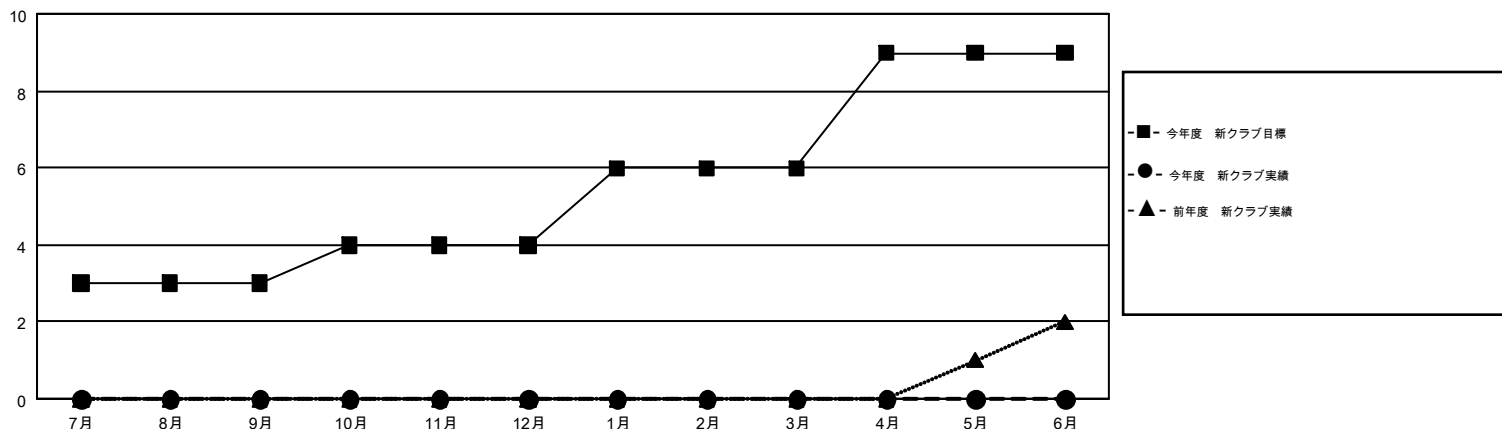

# GMT MONTHLY MEMBERSHIP PROGRESS REPORT

Results as of: 11/30/2017

Multiple District 337

LOCATION: JAPAN

GMT: MASAYOSHI MARUYAMA, YASUHISA NAKAMURA

GMT会則地域 5

クラブ				名			
結果: 2017-2018				結果: 2017-2018			
四半期	新クラブ目標	新クラブ	解散クラブ	四半期	会員純増目標	会員増強実績	退会者(転籍を含む)実際
7月/8月/9月	3	0	0	7月/8月/9月	310	408	267
10月/11月/12月	1	0	0	10月/11月/12月	290	173	143
1月/2月/3月	2	0	0	1月/2月/3月	370	0	0
4月/5月/6月	3	0	0	4月/5月/6月	345	0	0

新クラブ目標及び実績累計

会員目標及び実績累計

解散クラブ: 0	241 CLUBS OF 398 一名以上の新会員を登録	男女別
退会者		男性 12,238 (73.91%)
物故会員 50		女性 4,319 (26.09%)
クラブ解散 0	<a href="#">会員累計データを見るには、ここをクリック</a>	世帯主/家族会員合計 6,468
その他 360		国際会費半額の家族会員 3,649
合計 410		