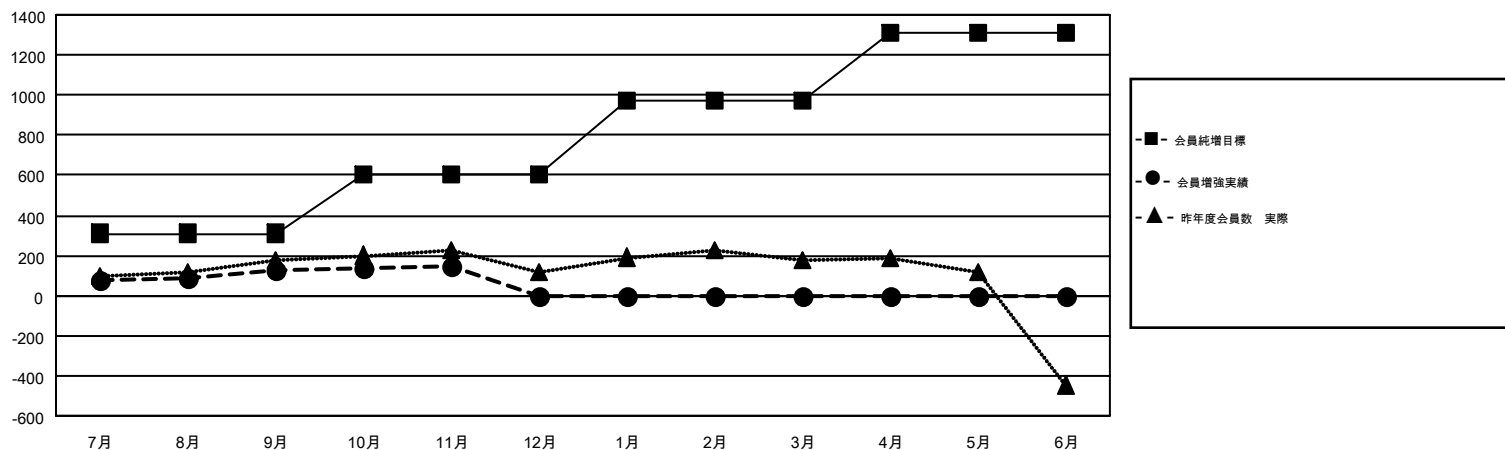

# GMT MONTHLY MEMBERSHIP PROGRESS REPORT

Results as of: 11/30/2017

Multiple District 337

LOCATION: JAPAN

GMT: MASAYOSHI MARUYAMA, YASUHISA NAKAMURA

GMT会則地域 5

クラブ				名			
結果: 2017-2018				結果: 2017-2018			
四半期	新クラブ目標	新クラブ	解散クラブ	四半期	会員純増目標	会員増強実績	退会者(転籍を含む)実際
7月/8月/9月	3	0	0	7月/8月/9月	310	408	267
10月/11月/12月	1	0	0	10月/11月/12月	290	173	143
1月/2月/3月	2	0	0	1月/2月/3月	370	0	0
4月/5月/6月	3	0	0	4月/5月/6月	345	0	0

新クラブ目標及び実績累計

会員目標及び実績累計

解散クラブ: 0	241 CLUBS OF 398 一名以上の新会員を登録	男女別
退会者		男性 12,238 (73.91%)
物故会員 50		女性 4,319 (26.09%)
クラブ解散 0	<a href="#">会員累計データを見るには、ここをクリック</a>	世帯主/家族会員合計 6,468
その他 360		国際会費半額の家族会員 3,649
合計 410		